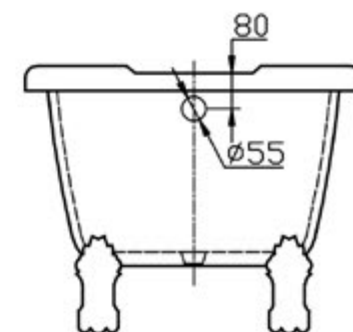

Schede Tecniche
Technical Drawings

Art. VC00001
Mod. Victoria
quote espressa in mm.

Art. VC00002
Mod. Ann
quote espressa in mm.

Art. VC00003
Mod. Mary
quote espressa in mm.

Il mod. Elizabeth II (VC00005) è dotato di basamento in acrilico (no piedini) e differisce dimensionalmente dal mod. Elizabeth (VC00004) solo per l'altezza che è di 710 mm

Art. VC00004 (& VC00005)

Mod. Elizabeth (& Elizabeth II)
quote espresse in mm.

Art. VC00006
Mod. Windsor
quote espressa in mm.

Art. VC00008
Mod. Samantha
quote espressa in mm.

Art. VC00009
Mod. Scarlett
quote espressa in mm.