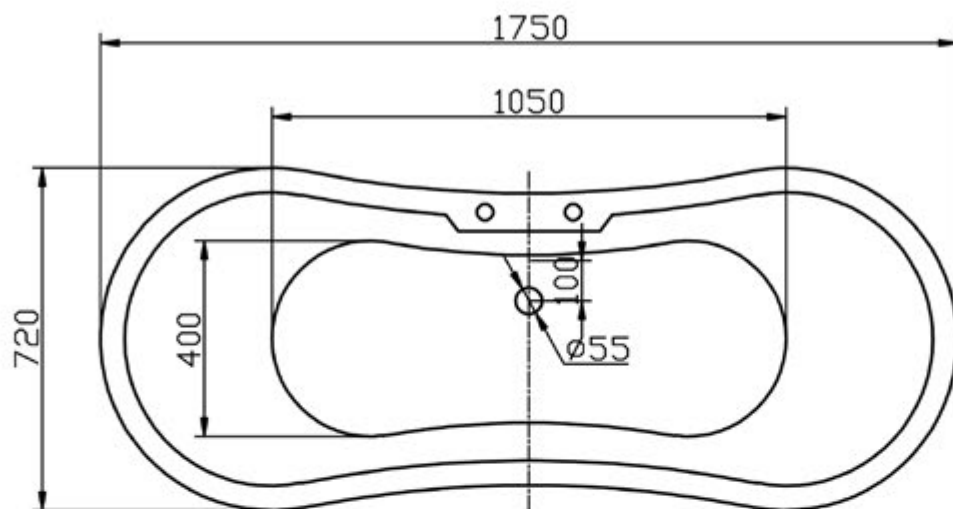

Schede Tecniche
Technical Drawings

Art. VC00001
Mod. Victoria
quote espressa in mm.

Art. VC00002
Mod. Ann
quote espressa in mm.

Art. VC00003
Mod. Mary
quote espressa in mm.

Il mod. Elizabeth II (VC00005) è dotato di basamento in acrilico (no piedini) e differisce dimensionalmente dal mod. Elizabeth (VC00004) solo per l'altezza che è di 710 mm

Art. VC00004 (& VC00005)

Mod. Elizabeth (& Elizabeth II)
quote espresse in mm.

Art. VC00006
Mod. Windsor
quote espressa in mm.

Art. VC00008
Mod. Samantha
quote espressa in mm.

Art. VC00009
Mod. Scarlett
quote espressa in mm.

Art. VM00020
Mod. Alexandra II
quote espressa in mm.

Art. VM00021
Mod. Alexandra II Small
quote espressa in mm.

Art. VM00015
Mod. Antalia
quote espressa in mm.

Art. VM00016
Mod. Opera
quote espressa in mm.

Art. VM00018
Mod. Chantal
quote espressa in mm.

Art. VM00019
Mod. Monique
quote espressa in mm.

ACCESSORI / ACCESSORIES

Art. **AC00001**
Scarico (Click Clack) + Troppo Pieno in ottone cromato con tubo flessibile di raccordo in polietilene.