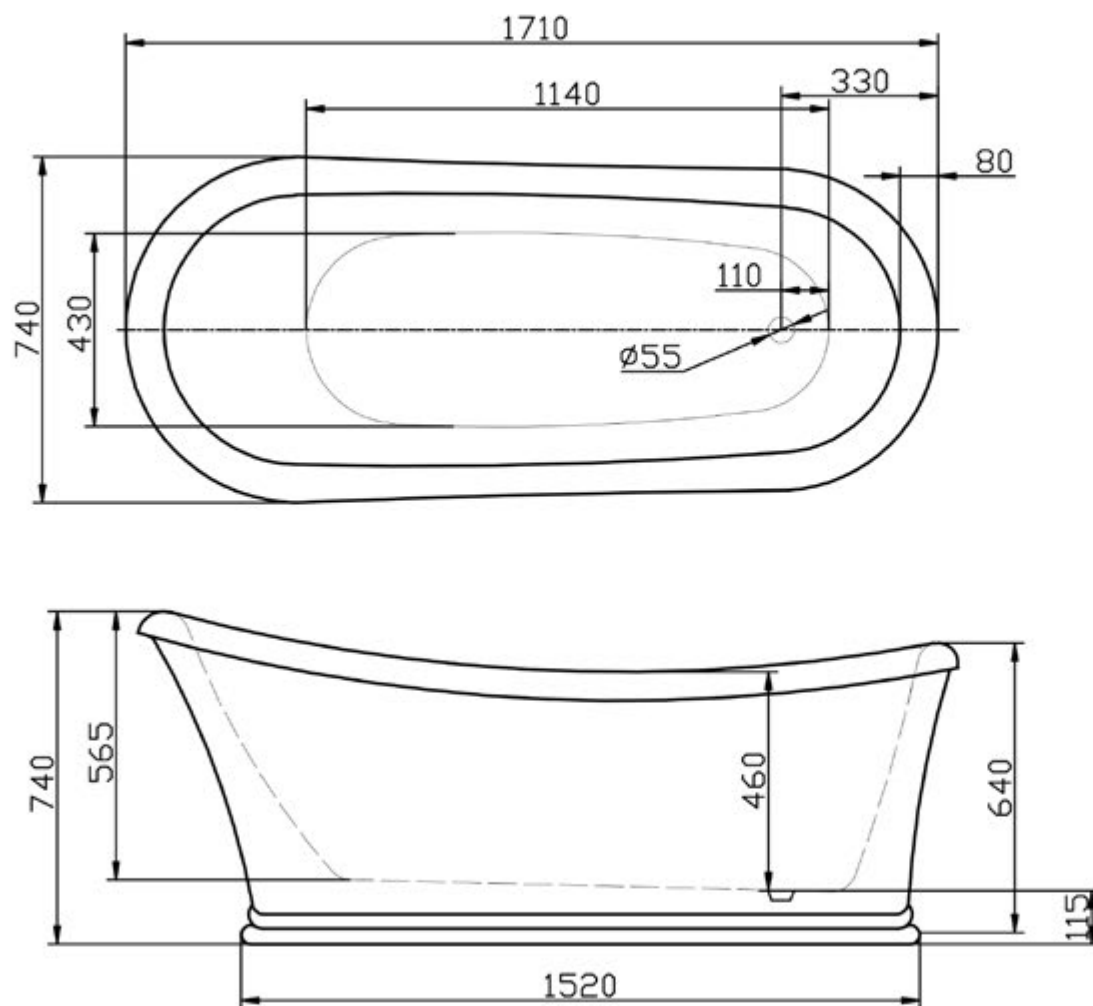

Schede Tecniche
Technical Drawings

Art. VC00001
Mod. Victoria
quote espressa in mm.

Art. VC00002
Mod. Ann
quote espressa in mm.

Art. VC00003
Mod. Mary
quote espressa in mm.

Il mod. Elizabeth II (VC00005) è dotato di basamento in acrilico (no piedini) e differisce dimensionalmente dal mod. Elizabeth (VC00004) solo per l'altezza che è di 710 mm

Art. VC00004 (& VC00005)

Mod. Elizabeth (& Elizabeth II)
quote espresse in mm.

Art. VC00006
Mod. Windsor
quote espressa in mm.

Art. VC00008
Mod. Samantha
quote espressa in mm.

Art. VC00009
Mod. Scarlett
quote espressa in mm.

Art. VM00020
Mod. Alexandra II
quote espressa in mm.

Art. VM00021
Mod. Alexandra II Small
quote espressa in mm.

Art. VM00015
Mod. Antalia
quote espressa in mm.

Art. VM00016
Mod. Opera
quote espressa in mm.