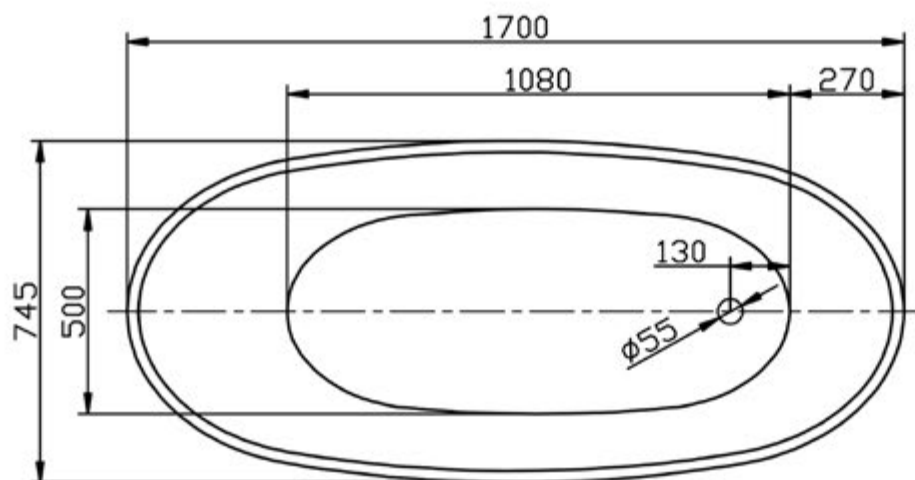

Art. VM00019
Mod. Monique
quote espressa in mm.