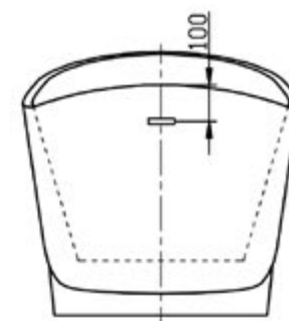

Art. VM00018
Mod. Chantal
quote espressa in mm.

Art. VM00019
Mod. Monique
quote espressa in mm.