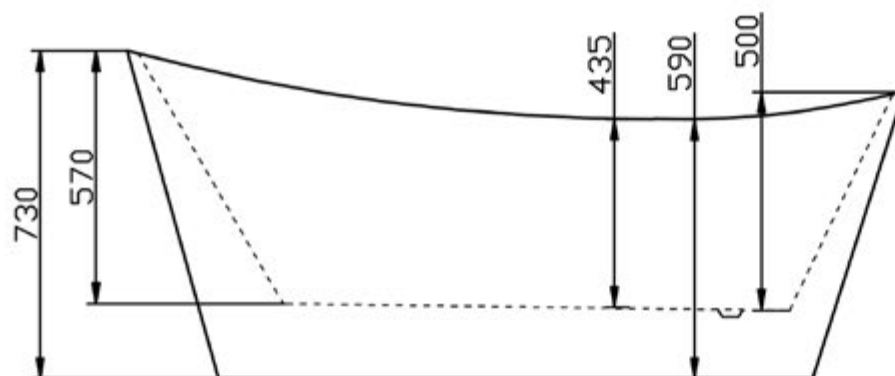

Art. VM00019
Mod. Monique
quote espressa in mm.