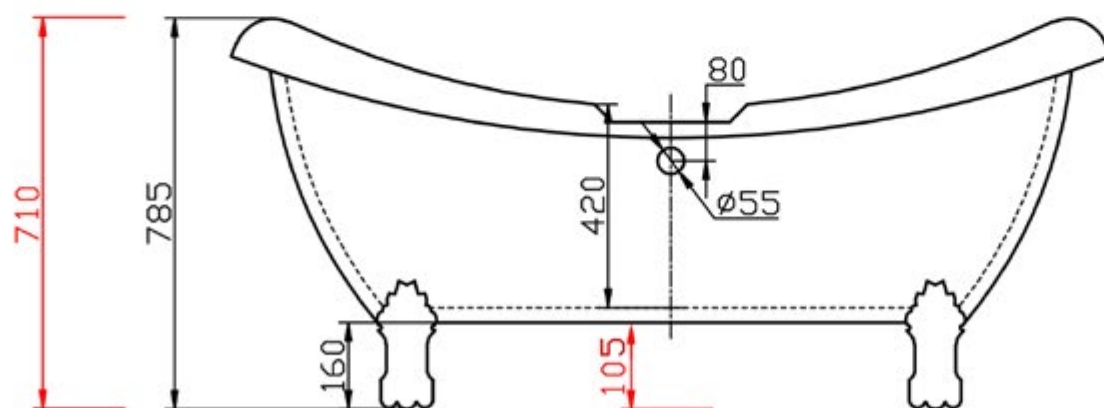

Schede Tecniche
Technical Drawings

Art. VC00001
Mod. Victoria
quote espressa in mm.

Art. VC00002
Mod. Ann
quote espressa in mm.

Art. VC00003
Mod. Mary
quote espressa in mm.

Il mod. Elizabeth II (VC00005) è dotato di basamento in acrilico (no piedini) e differisce dimensionalmente dal mod. Elizabeth (VC00004) solo per l'altezza che è di 710 mm

Art. VC00004 (& VC00005)

Mod. Elizabeth (& Elizabeth II)
quote espresse in mm.

Art. VC00006
Mod. Windsor
quote espressa in mm.

Art. VC00008
Mod. Samantha
quote espressa in mm.

Art. VC00009
Mod. Scarlett
quote espressa in mm.