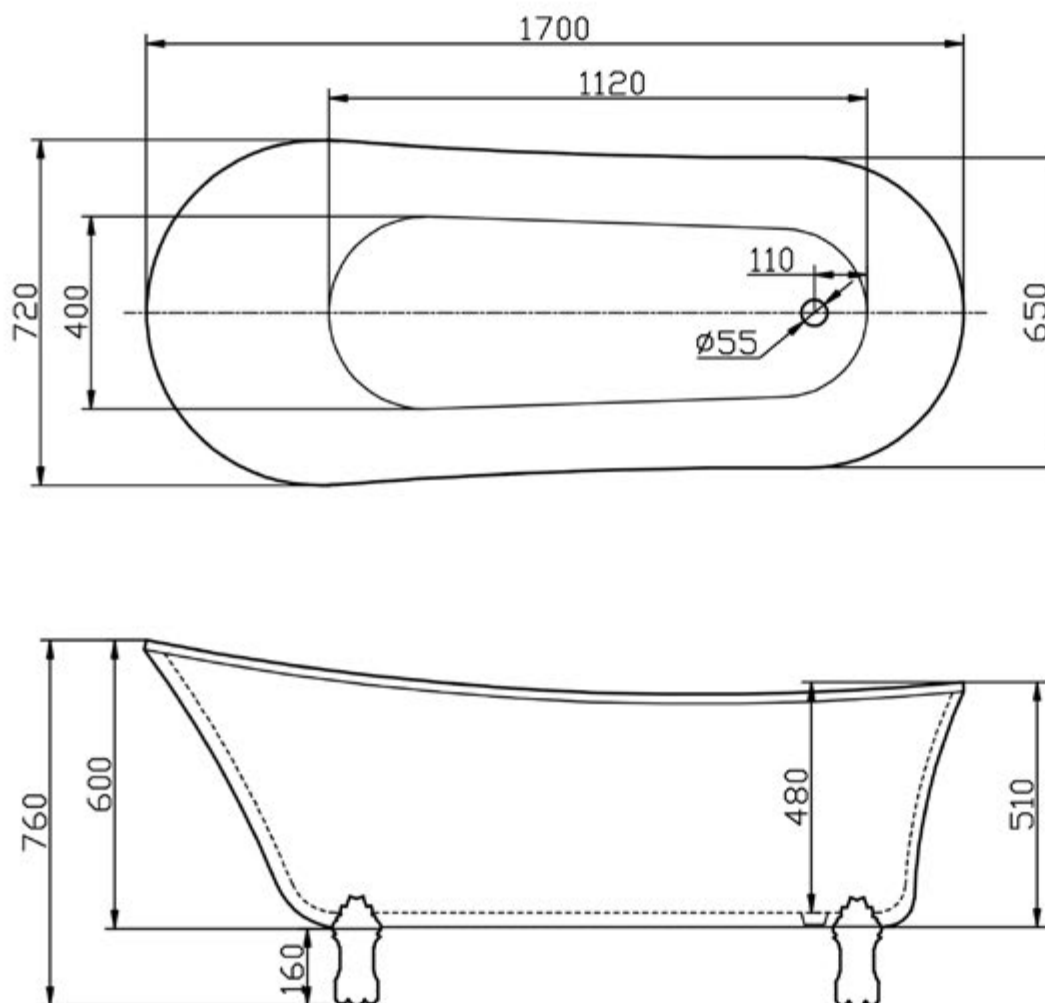

Schede Tecniche
Technical Drawings

Art. VC00001
Mod. Victoria
quote espressa in mm.

Art. VC00002
Mod. Ann
quote espressa in mm.

Art. VC00003
Mod. Mary
quote espressa in mm.

Il mod. Elizabeth II (VC00005) è dotato di basamento in acrilico (no piedini) e differisce dimensionalmente dal mod. Elizabeth (VC00004) solo per l'altezza che è di 710 mm

Art. VC00004 (& VC00005)

Mod. Elizabeth (& Elizabeth II)
quote espresse in mm.

Art. VC00006
Mod. Windsor
quote espressa in mm.

Art. VC00008
Mod. Samantha
quote espressa in mm.

Art. VC00009
Mod. Scarlett
quote espressa in mm.

Art. VM00020
Mod. Alexandra II
quote espressa in mm.

Art. VM00021
Mod. Alexandra II Small
quote espressa in mm.

Art. VM00015
Mod. Antalia
quote espressa in mm.

Art. VM00016
Mod. Opera
quote espressa in mm.