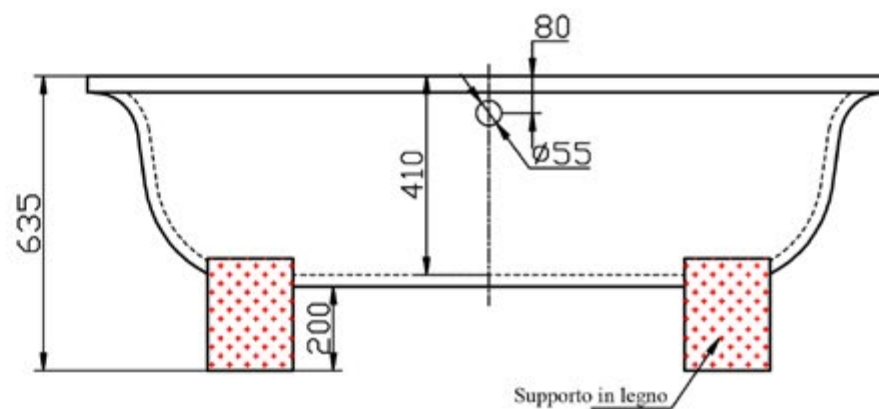

Schede Tecniche
Technical Drawings

Art. VC00001
Mod. Victoria
quote espressa in mm.

Art. VC00002
Mod. Ann
quote espressa in mm.

Art. VC00003
Mod. Mary
quote espressa in mm.

Il mod. Elizabeth II (VC00005) è dotato di basamento in acrilico (no piedini) e differisce dimensionalmente dal mod. Elizabeth (VC00004) solo per l'altezza che è di 710 mm

Art. VC00004 (& VC00005)

Mod. Elizabeth (& Elizabeth II)
quote espresse in mm.

Art. VC00006
Mod. Windsor
quote espressa in mm.

Art. VC00008
Mod. Samantha
quote espressa in mm.

Art. VC00009
Mod. Scarlett
quote espressa in mm.