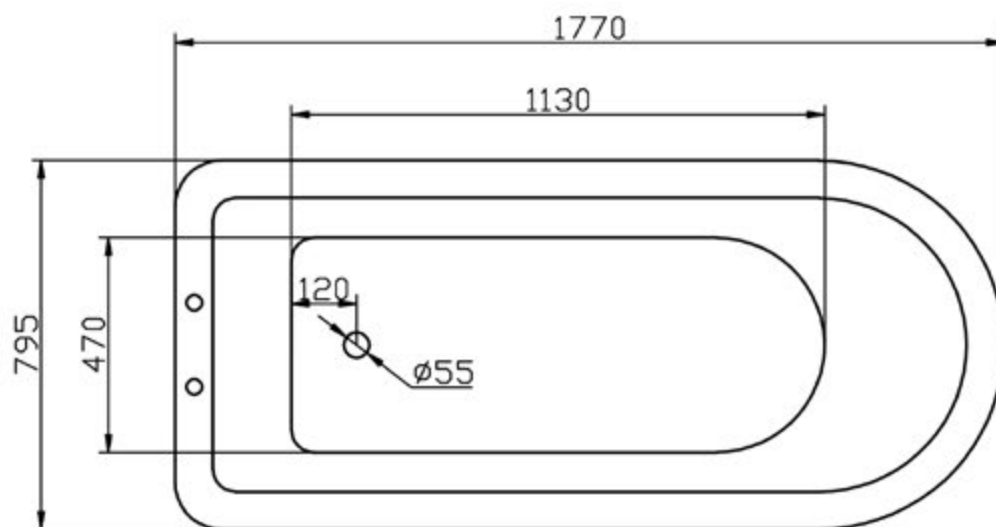

Schede Tecniche
Technical Drawings

Art. VC00001
Mod. Victoria
quote espressa in mm.

Art. VC00002
Mod. Ann
quote espressa in mm.

Art. VC00003
Mod. Mary
quote espressa in mm.

Il mod. Elizabeth II (VC00005) è dotato di basamento in acrilico (no piedini) e differisce dimensionalmente dal mod. Elizabeth (VC00004) solo per l'altezza che è di 710 mm

Art. VC00004 (& VC00005)

Mod. Elizabeth (& Elizabeth II)
quote espresse in mm.

Art. VC00006
Mod. Windsor
quote espressa in mm.

Art. VC00008
Mod. Samantha
quote espressa in mm.

Art. VC00009
Mod. Scarlett
quote espressa in mm.

Art. VM00020
Mod. Alexandra II
quote espressa in mm.

Art. VM00021
Mod. Alexandra II Small
quote espressa in mm.

Art. VM00015
Mod. Antalia
quote espressa in mm.

Art. VM00016
Mod. Opera
quote espressa in mm.

Art. VM00018
Mod. Chantal
quote espressa in mm.

Art. VM00019
Mod. Monique
quote espressa in mm.

ACCESSORI / ACCESSORIES

Art. **AC00001**
Scarico (Click Clack) + Troppo Pieno in ottone cromato con tubo flessibile di raccordo in polietilene.