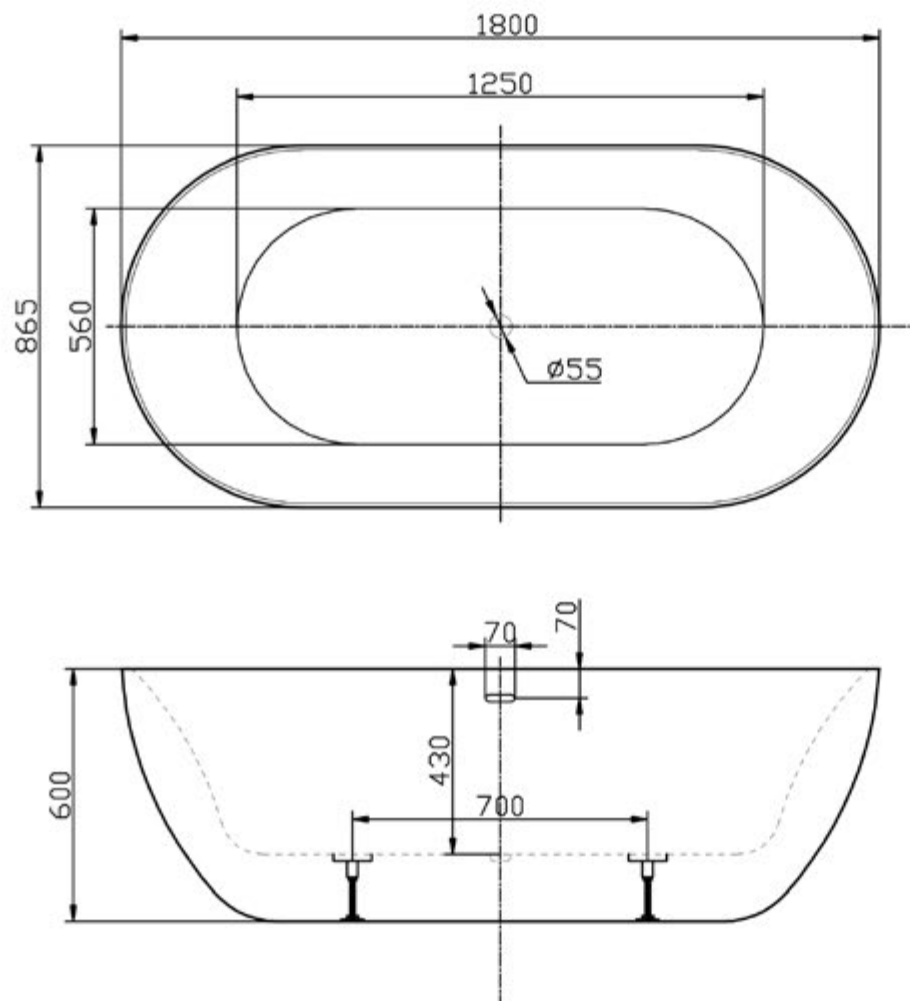

Schede Tecniche
Technical Drawings

Art. VC00001
Mod. Victoria
quote espressa in mm.

Art. VC00002
Mod. Ann
quote espressa in mm.

Art. VC00003
Mod. Mary
quote espressa in mm.

Il mod. Elizabeth II (VC00005) è dotato di basamento in acrilico (no piedini) e differisce dimensionalmente dal mod. Elizabeth (VC00004) solo per l'altezza che è di 710 mm

Art. VC00004 (& VC00005)

Mod. Elizabeth (& Elizabeth II)
quote espresse in mm.

Art. VC00006
Mod. Windsor
quote espressa in mm.

Art. VC00008
Mod. Samantha
quote espressa in mm.

Art. VC00009
Mod. Scarlett
quote espressa in mm.

Art. VM00020
Mod. Alexandra II
quote espressa in mm.

Art. VM00021
Mod. Alexandra II Small
quote espressa in mm.

Art. VM00015
Mod. Antalia
quote espressa in mm.

Art. VM00016
Mod. Opera
quote espressa in mm.