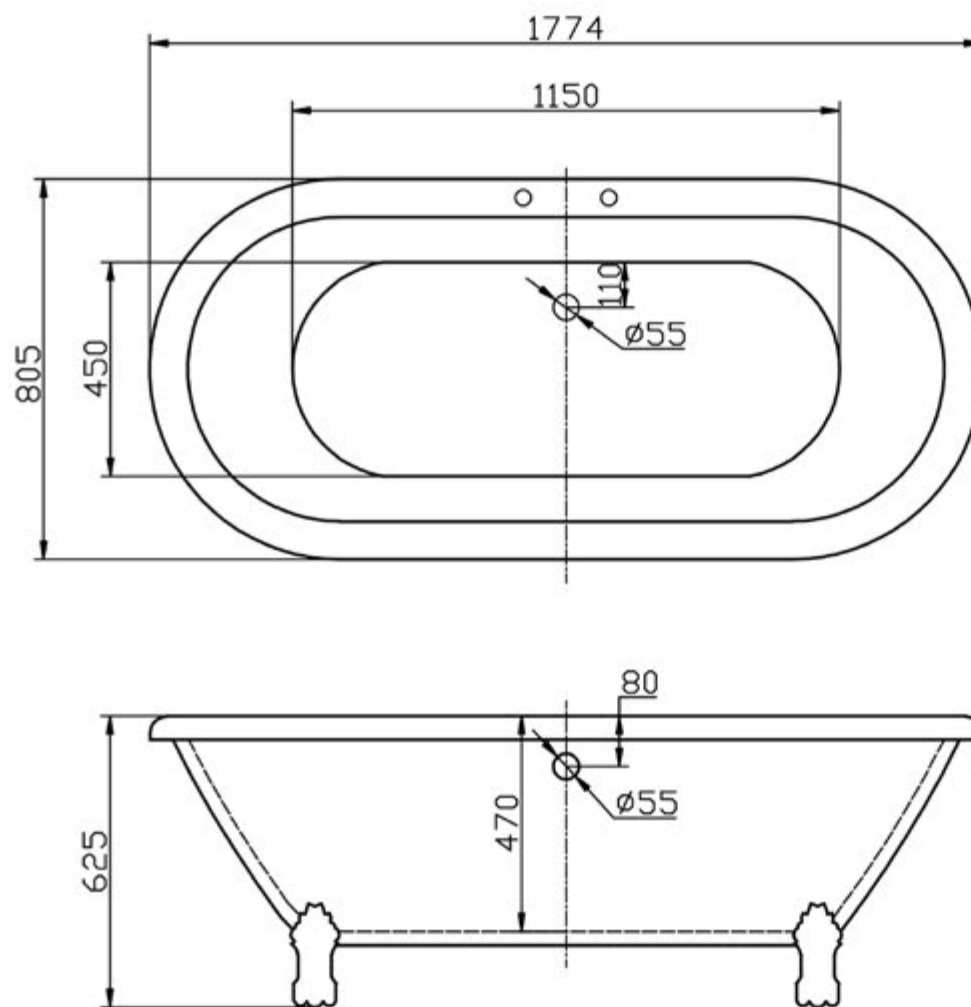

Schede Tecniche
Technical Drawings

Art. VC00001
Mod. Victoria
quote espressa in mm.

Art. VC00002
Mod. Ann
quote espressa in mm.

Art. VC00003
Mod. Mary
quote espressa in mm.

Il mod. Elizabeth II (VC00005) è dotato di basamento in acrilico (no piedini) e differisce dimensionalmente dal mod. Elizabeth (VC00004) solo per l'altezza che è di 710 mm

Art. VC00004 (& VC00005)

Mod. Elizabeth (& Elizabeth II)
quote espresse in mm.

Art. VC00006
Mod. Windsor
quote espressa in mm.

Art. VC00008
Mod. Samantha
quote espressa in mm.

Art. VC00009
Mod. Scarlett
quote espressa in mm.

Art. VM00020
Mod. Alexandra II
quote espressa in mm.

Art. VM00021
Mod. Alexandra II Small
quote espressa in mm.

Art. VM00015
Mod. Antalia
quote espressa in mm.

Art. VM00016
Mod. Opera
quote espressa in mm.

Art. VM00018
Mod. Chantal
quote espressa in mm.

Art. VM00019
Mod. Monique
quote espressa in mm.

ACCESSORI / ACCESSORIES

Art. **AC00001**
Scarico (Click Clack) + Troppo Pieno in ottone cromato con tubo flessibile di raccordo in polietilene.