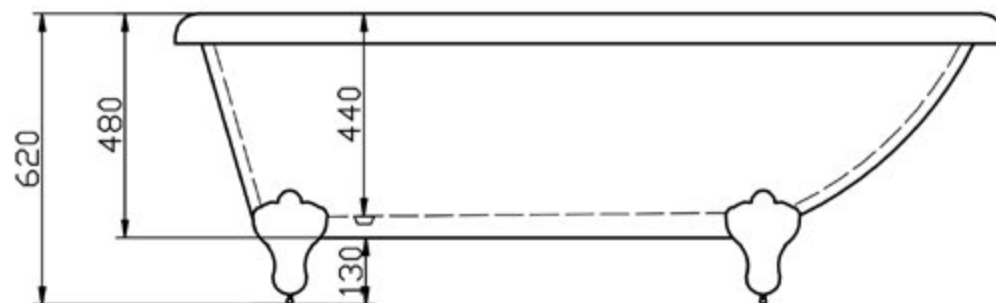

Schede Tecniche
Technical Drawings

Art. VC00001
Mod. Victoria
quote espressa in mm.

Art. VC00002
Mod. Ann
quote espressa in mm.

Art. VC00003
Mod. Mary
quote espressa in mm.

Il mod. Elizabeth II (VC00005) è dotato di basamento in acrilico (no piedini) e differisce dimensionalmente dal mod. Elizabeth (VC00004) solo per l'altezza che è di 710 mm

Art. VC00004 (& VC00005)

Mod. Elizabeth (& Elizabeth II)
quote espresse in mm.

Art. VC00006
Mod. Windsor
quote espressa in mm.

Art. VC00008
Mod. Samantha
quote espressa in mm.

Art. VC00009
Mod. Scarlett
quote espressa in mm.