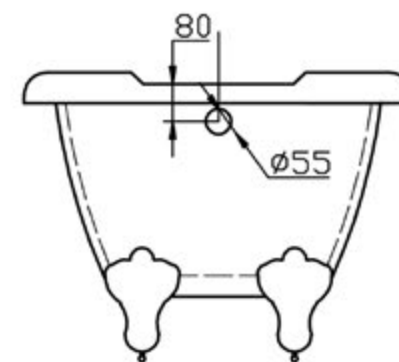

Schede Tecniche
Technical Drawings

Art. VC00001
Mod. Victoria
quote espressa in mm.

Art. VC00002
Mod. Ann
quote espressa in mm.

Art. VC00003
Mod. Mary
quote espressa in mm.

Il mod. Elizabeth II (VC00005) è dotato di basamento in acrilico (no piedini) e differisce dimensionalmente dal mod. Elizabeth (VC00004) solo per l'altezza che è di 710 mm

Art. VC00004 (& VC00005)

Mod. Elizabeth (& Elizabeth II)
quote espresse in mm.

Art. VC00006
Mod. Windsor
quote espressa in mm.

Art. VC00008
Mod. Samantha
quote espressa in mm.

Art. VC00009
Mod. Scarlett
quote espressa in mm.

Art. VM00020
Mod. Alexandra II
quote espressa in mm.

Art. VM00021
Mod. Alexandra II Small
quote espressa in mm.

Art. VM00015
Mod. Antalia
quote espressa in mm.

Art. VM00016
Mod. Opera
quote espressa in mm.