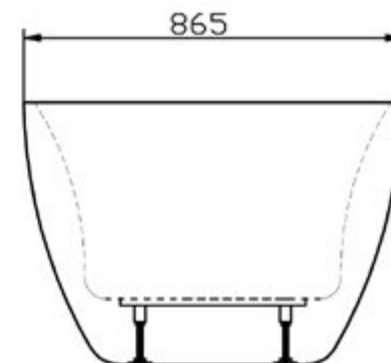

Schede Tecniche
Technical Drawings

Art. VC00001
Mod. Victoria
quote espressa in mm.

Art. VC00002
Mod. Ann
quote espressa in mm.

Art. VC00003
Mod. Mary
quote espressa in mm.

Il mod. Elizabeth II (VC00005) è dotato di basamento in acrilico (no piedini) e differisce dimensionalmente dal mod. Elizabeth (VC00004) solo per l'altezza che è di 710 mm

Art. VC00004 (& VC00005)

Mod. Elizabeth (& Elizabeth II)
quote espresse in mm.

Art. VC00006
Mod. Windsor
quote espressa in mm.

Art. VC00008
Mod. Samantha
quote espressa in mm.

Art. VC00009
Mod. Scarlett
quote espressa in mm.

Art. VM00020
Mod. Alexandra II
quote espressa in mm.

Art. VM00021
Mod. Alexandra II Small
quote espressa in mm.

Art. VM00015
Mod. Antalia
quote espressa in mm.

Art. VM00016
Mod. Opera
quote espressa in mm.