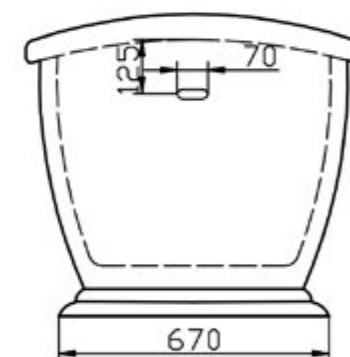

Schede Tecniche
Technical Drawings

Art. VC00001
Mod. Victoria
quote espressa in mm.

Art. VC00002
Mod. Ann
quote espressa in mm.

Art. VC00003
Mod. Mary
quote espressa in mm.

Il mod. Elizabeth II (VC00005) è dotato di basamento in acrilico (no piedini) e differisce dimensionalmente dal mod. Elizabeth (VC00004) solo per l'altezza che è di 710 mm

Art. VC00004 (& VC00005)

Mod. Elizabeth (& Elizabeth II)
quote espresse in mm.

Art. VC00006
Mod. Windsor
quote espressa in mm.

Art. VC00008
Mod. Samantha
quote espressa in mm.

Art. VC00009
Mod. Scarlett
quote espressa in mm.