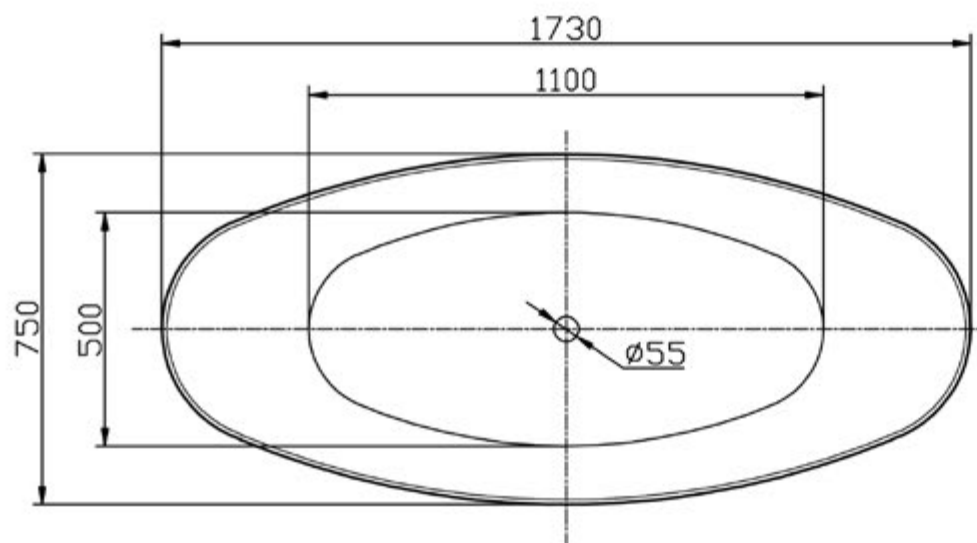

Schede Tecniche
Technical Drawings

Art. VC00001
Mod. Victoria
quote espressa in mm.

Art. VC00002
Mod. Ann
quote espressa in mm.

Art. VC00003
Mod. Mary
quote espressa in mm.

Il mod. Elizabeth II (VC00005) è dotato di basamento in acrilico (no piedini) e differisce dimensionalmente dal mod. Elizabeth (VC00004) solo per l'altezza che è di 710 mm

Art. VC00004 (& VC00005)

Mod. Elizabeth (& Elizabeth II)
quote espresse in mm.

Art. VC00006
Mod. Windsor
quote espressa in mm.

Art. VC00008
Mod. Samantha
quote espressa in mm.

Art. VC00009
Mod. Scarlett
quote espressa in mm.