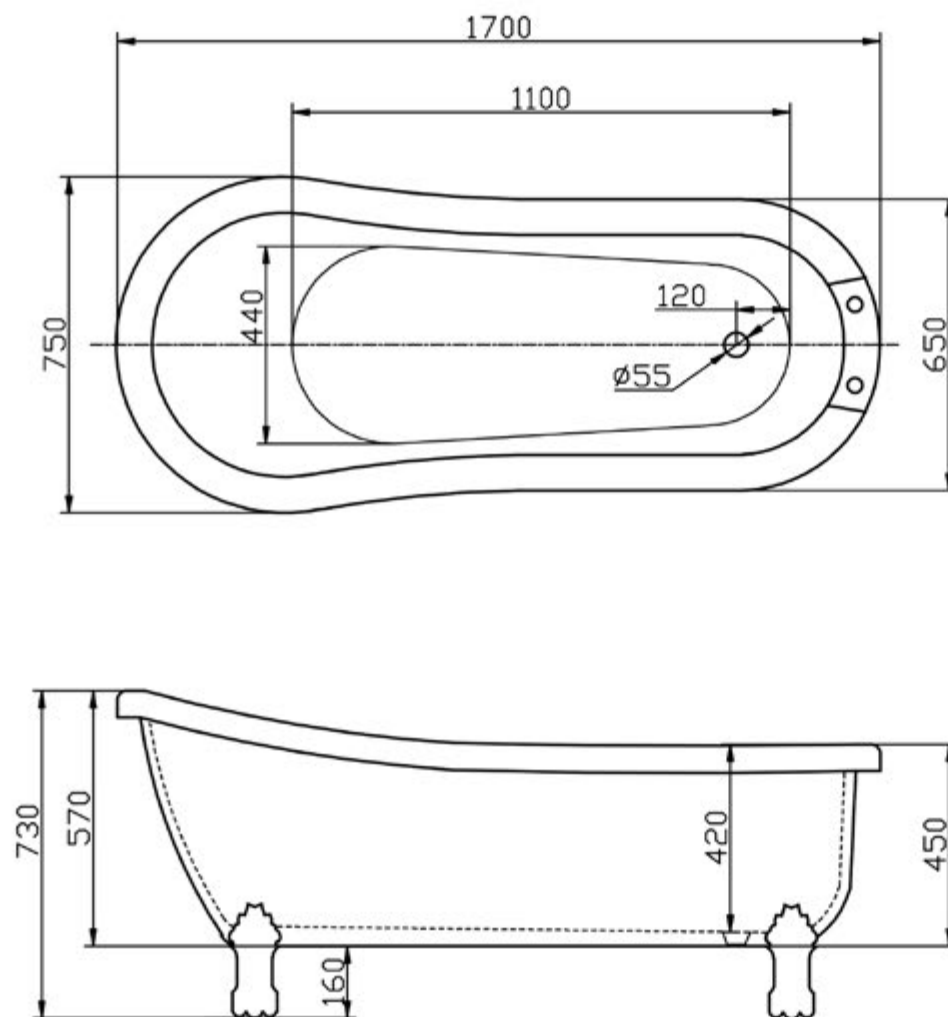

Schede Tecniche
Technical Drawings

Art. VC00001
Mod. Victoria
quote espressa in mm.

Art. VC00002
Mod. Ann
quote espressa in mm.

Art. VC00003
Mod. Mary
quote espressa in mm.

Il mod. Elizabeth II (VC00005) è dotato di basamento in acrilico (no piedini) e differisce dimensionalmente dal mod. Elizabeth (VC00004) solo per l'altezza che è di 710 mm

Art. VC00004 (& VC00005)

Mod. Elizabeth (& Elizabeth II)
quote espresse in mm.

Art. VC00006
Mod. Windsor
quote espressa in mm.

Art. VC00008
Mod. Samantha
quote espressa in mm.

Art. VC00009
Mod. Scarlett
quote espressa in mm.

Art. VM00020
Mod. Alexandra II
quote espressa in mm.

Art. VM00021
Mod. Alexandra II Small
quote espressa in mm.

Art. VM00015
Mod. Antalia
quote espressa in mm.

Art. VM00016
Mod. Opera
quote espressa in mm.

Art. VM00018
Mod. Chantal
quote espressa in mm.

Art. VM00019
Mod. Monique
quote espressa in mm.

ACCESSORI / ACCESSORIES

Art. **AC00001**
Scarico (Click Clack) + Troppo Pieno in ottone cromato con tubo flessibile di raccordo in polietilene.