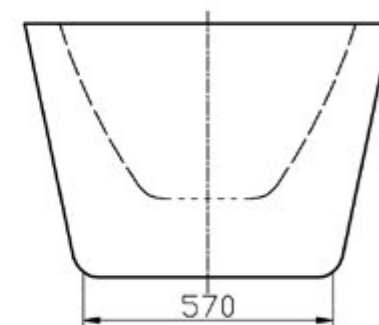

Schede Tecniche
Technical Drawings

Art. VC00001
Mod. Victoria
quote espressa in mm.

Art. VC00002
Mod. Ann
quote espressa in mm.

Art. VC00003
Mod. Mary
quote espressa in mm.

Il mod. Elizabeth II (VC00005) è dotato di basamento in acrilico (no piedini) e differisce dimensionalmente dal mod. Elizabeth (VC00004) solo per l'altezza che è di 710 mm

Art. VC00004 (& VC00005)

Mod. Elizabeth (& Elizabeth II)
quote espresse in mm.

Art. VC00006
Mod. Windsor
quote espressa in mm.

Art. VC00008
Mod. Samantha
quote espressa in mm.

Art. VC00009
Mod. Scarlett
quote espressa in mm.

Art. VM00002
Mod. Linda
quote espresse in mm.

Art. VM00003
Mod. Audrey
quote espressa in mm.

Art. VM00004
Mod. Allison
quote espressa in mm.

Art. VM00006
Mod. Alexandra
quote espressa in mm.

Art. VM00013
Mod. Alexandra Small
quote espressa in mm.