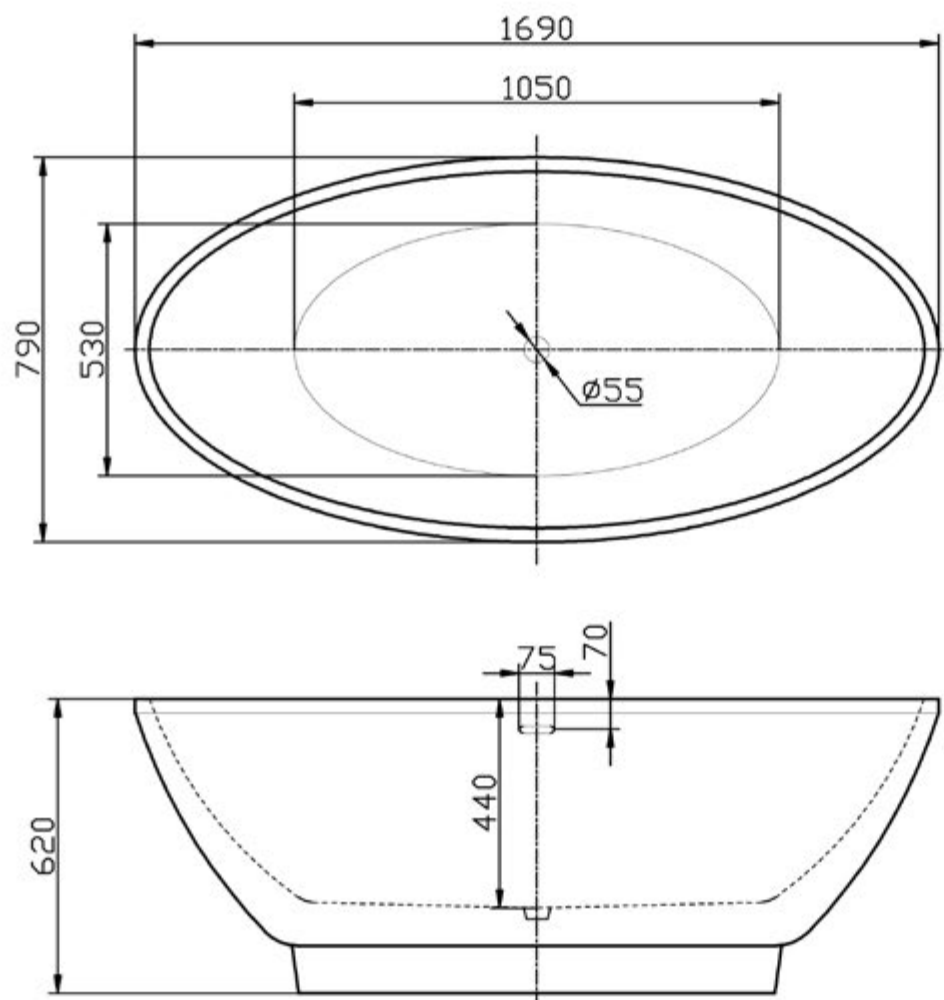

Schede Tecniche
Technical Drawings

Art. VC00001
Mod. Victoria
quote espressa in mm.

Art. VC00002
Mod. Ann
quote espressa in mm.

Art. VC00003
Mod. Mary
quote espressa in mm.

Il mod. Elizabeth II (VC00005) è dotato di basamento in acrilico (no piedini) e differisce dimensionalmente dal mod. Elizabeth (VC00004) solo per l'altezza che è di 710 mm

Art. VC00004 (& VC00005)

Mod. Elizabeth (& Elizabeth II)
quote espresse in mm.

Art. VC00006
Mod. Windsor
quote espressa in mm.

Art. VC00008
Mod. Samantha
quote espressa in mm.

Art. VC00009
Mod. Scarlett
quote espressa in mm.

Art. VM00020
Mod. Alexandra II
quote espressa in mm.

Art. VM00021
Mod. Alexandra II Small
quote espressa in mm.

Art. VM00015
Mod. Antalia
quote espressa in mm.

Art. VM00016
Mod. Opera
quote espressa in mm.