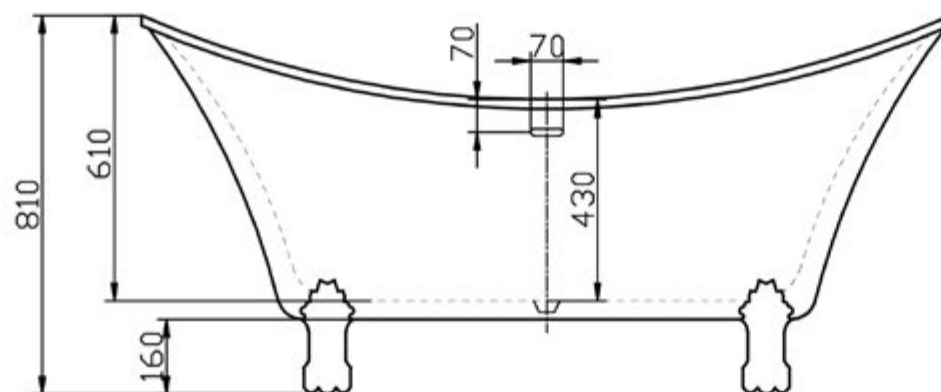

Schede Tecniche
Technical Drawings

Art. VC00001
Mod. Victoria
quote espressa in mm.

Art. VC00002
Mod. Ann
quote espressa in mm.

Art. VC00003
Mod. Mary
quote espressa in mm.

Il mod. Elizabeth II (VC00005) è dotato di basamento in acrilico (no piedini) e differisce dimensionalmente dal mod. Elizabeth (VC00004) solo per l'altezza che è di 710 mm

Art. VC00004 (& VC00005)

Mod. Elizabeth (& Elizabeth II)
quote espresse in mm.

Art. VC00006
Mod. Windsor
quote espressa in mm.

Art. VC00008
Mod. Samantha
quote espressa in mm.

Art. VC00009
Mod. Scarlett
quote espressa in mm.